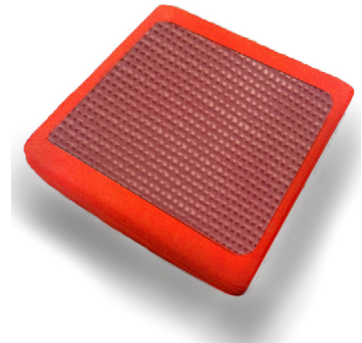

MAINTIENS

FINITIONS :

PASSEPOIL

Cette finition est en option, elle est purement esthétique.

FERMETURE, CURSEUR PLASTIQUE DONC DÉHOUSSABLE.

La housse du coussin peut être fermée avec une fermeture à glissière et un curseur en plastique. Le coussin est donc déhoussable.

GRILLE AÉRATION

Une grille (tissus aéré) est proposé pour une aération de votre coussin. Cette option de grille signifie que le coussin n'est pas réversible.

FIXATIONS :

ATTACHE LACETS

L'attache lacets permet d'attacher et de défaire facilement le coussin à une parois (chaise, transat...).

ATTACHE VELCRO

L'attache velcro est plus solide que l'attache lacets mais présente plus de manipulation au montage.